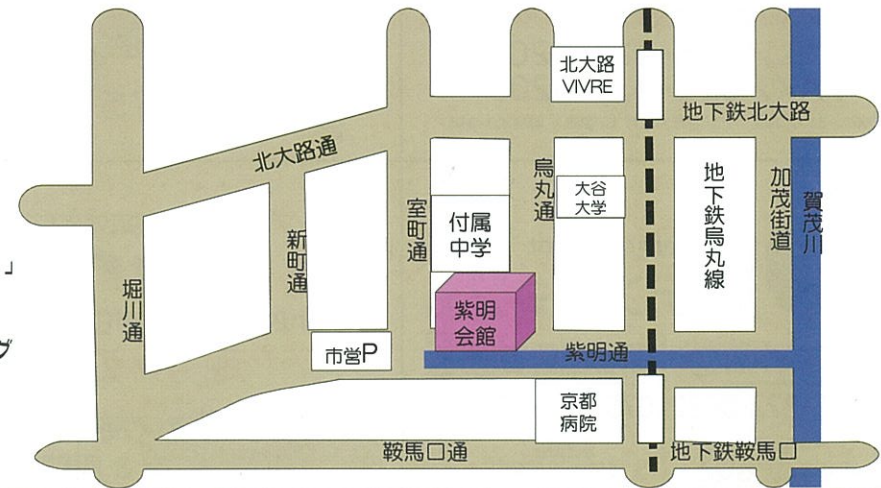

合唱クラブ&体験してみよう デイのレク

数あるクラブ活動の一つ、「合唱クラブ」の発表と一緒に歌ってね。また、デイサービスで楽しんでいたレクリエーションを 実演!

～紫明会館ご案内～

京都市北区小山西大野町1
TEL 075-415-7788

- ◎地下鉄北大路・鞍馬口駅より徒歩10分
- ◎市バス「下総町」「北大路新町」「堀川鞍馬口」下車徒歩10分
- ◎自転車・小型のバイクは駐輪でき。お車でお越しの際は、近隣のコインパーキングをご利用ください。